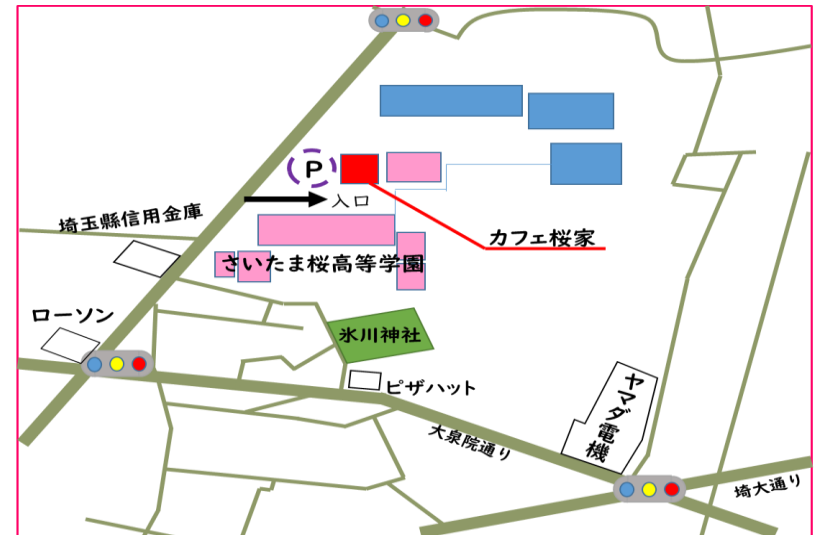

## サンサン弁当

接客サービスコースが販売するお弁当は、2年3組と3年3組がつくったことから「サンサン弁当」という名前になっております。今年度は5種類の定番弁当に加え、新作弁当も登場する予定です。各種類の販売日が異なりますので、カレンダーでご確認ください。お買い求めいただいたお弁当はカフェの店内でお召し上がりください。開店と同時に先着順で予約を承ります。

さいたま桜高等学園 カフェ桜家 アクセス

さいたま市桜区上大久保519-7 TEL 048-858-8815